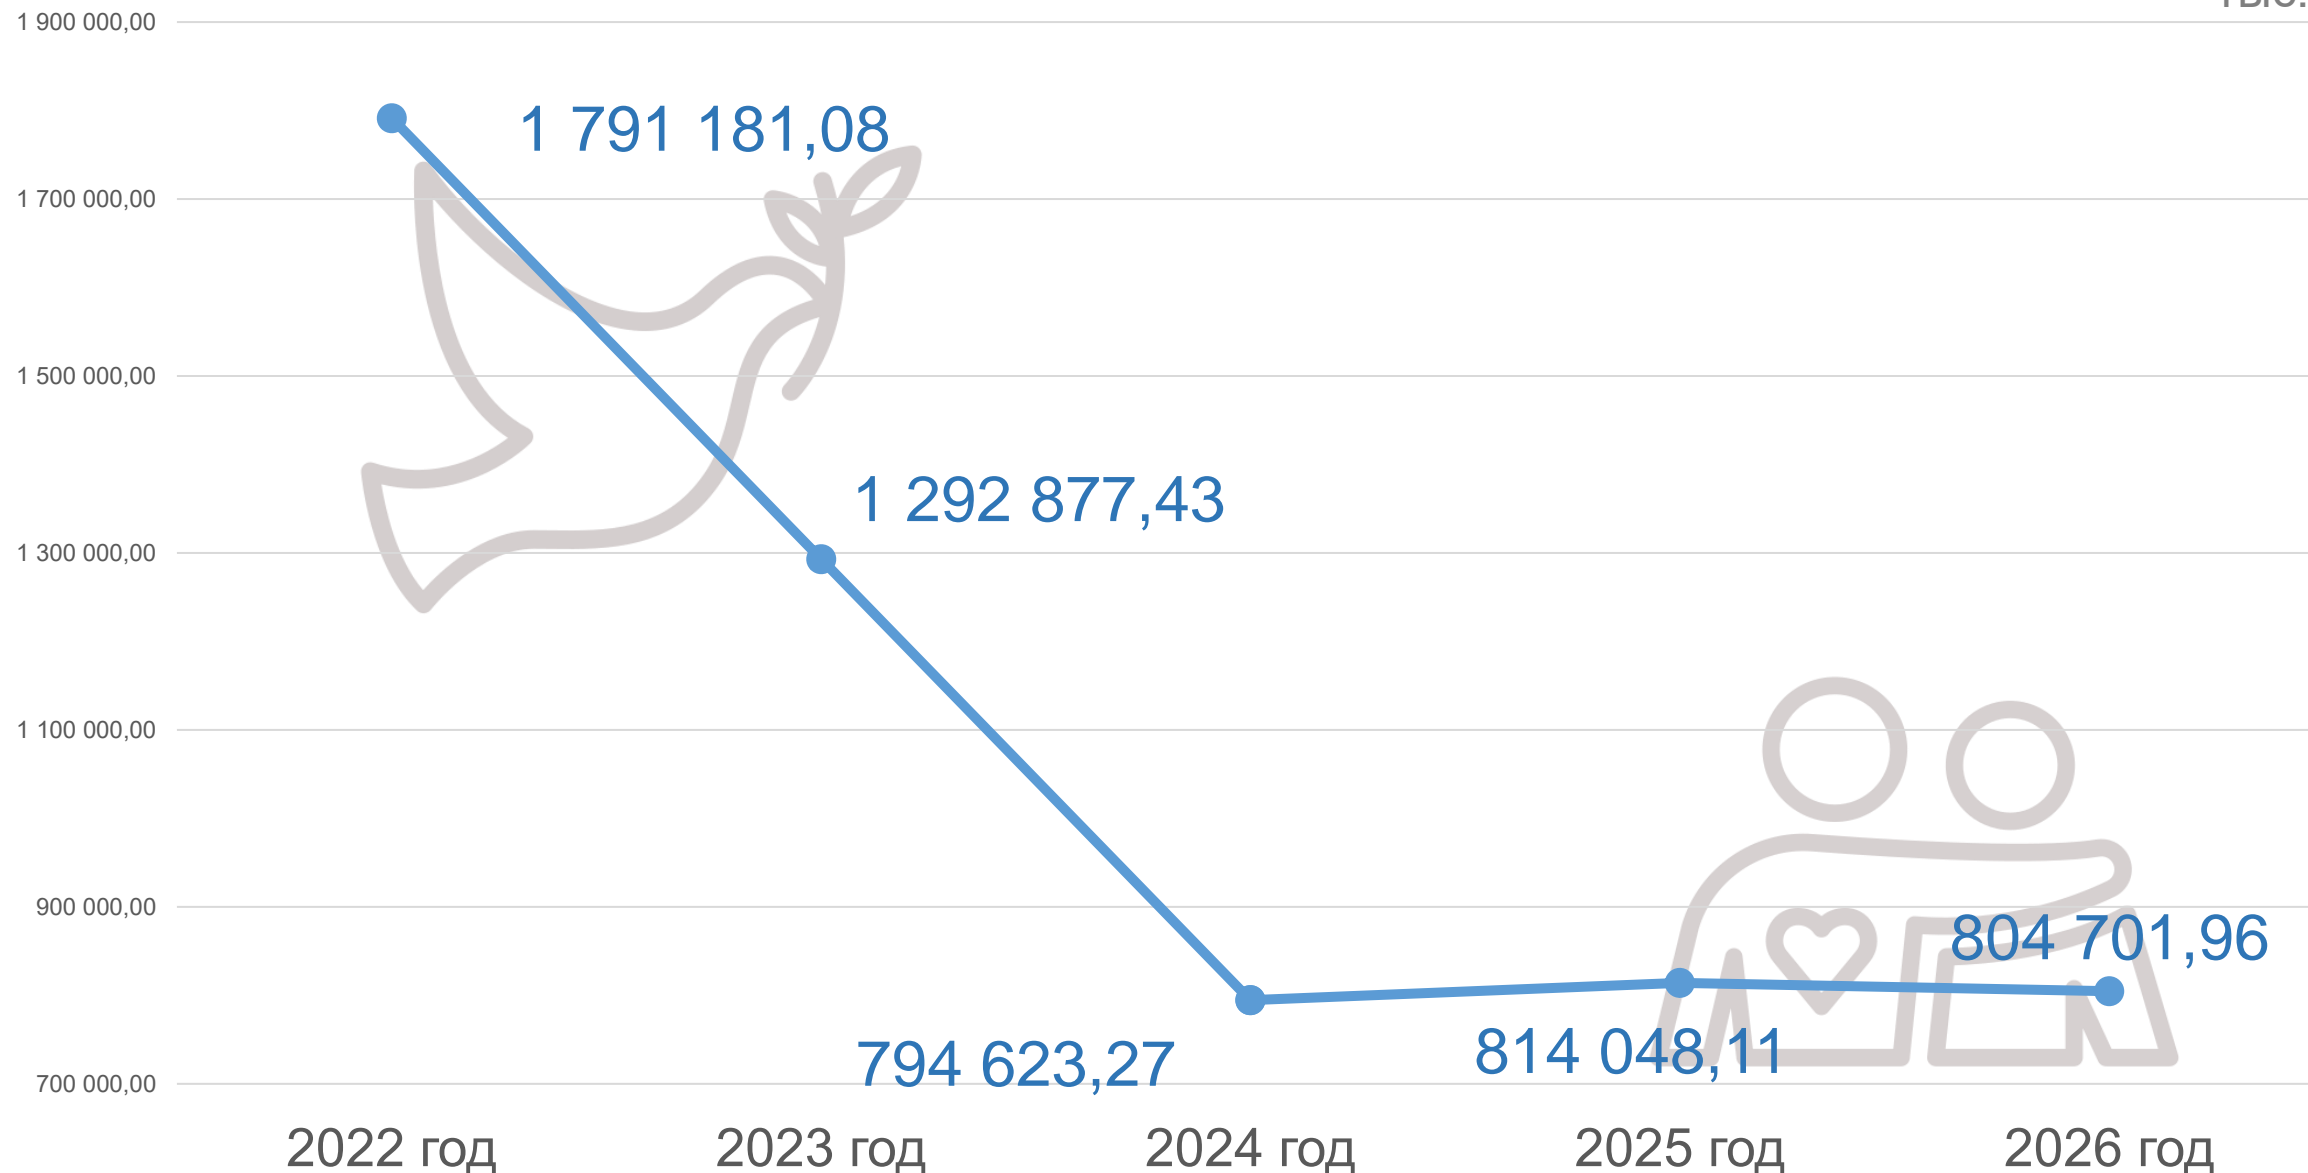

Расходы на социальную поддержку отдельных категорий граждан

тыс. руб.

Расходы, на социальную поддержку отдельных категорий граждан, в расчете на 1 жителя

руб.

Структура расходов в сфере социальной политики

тыс. руб.