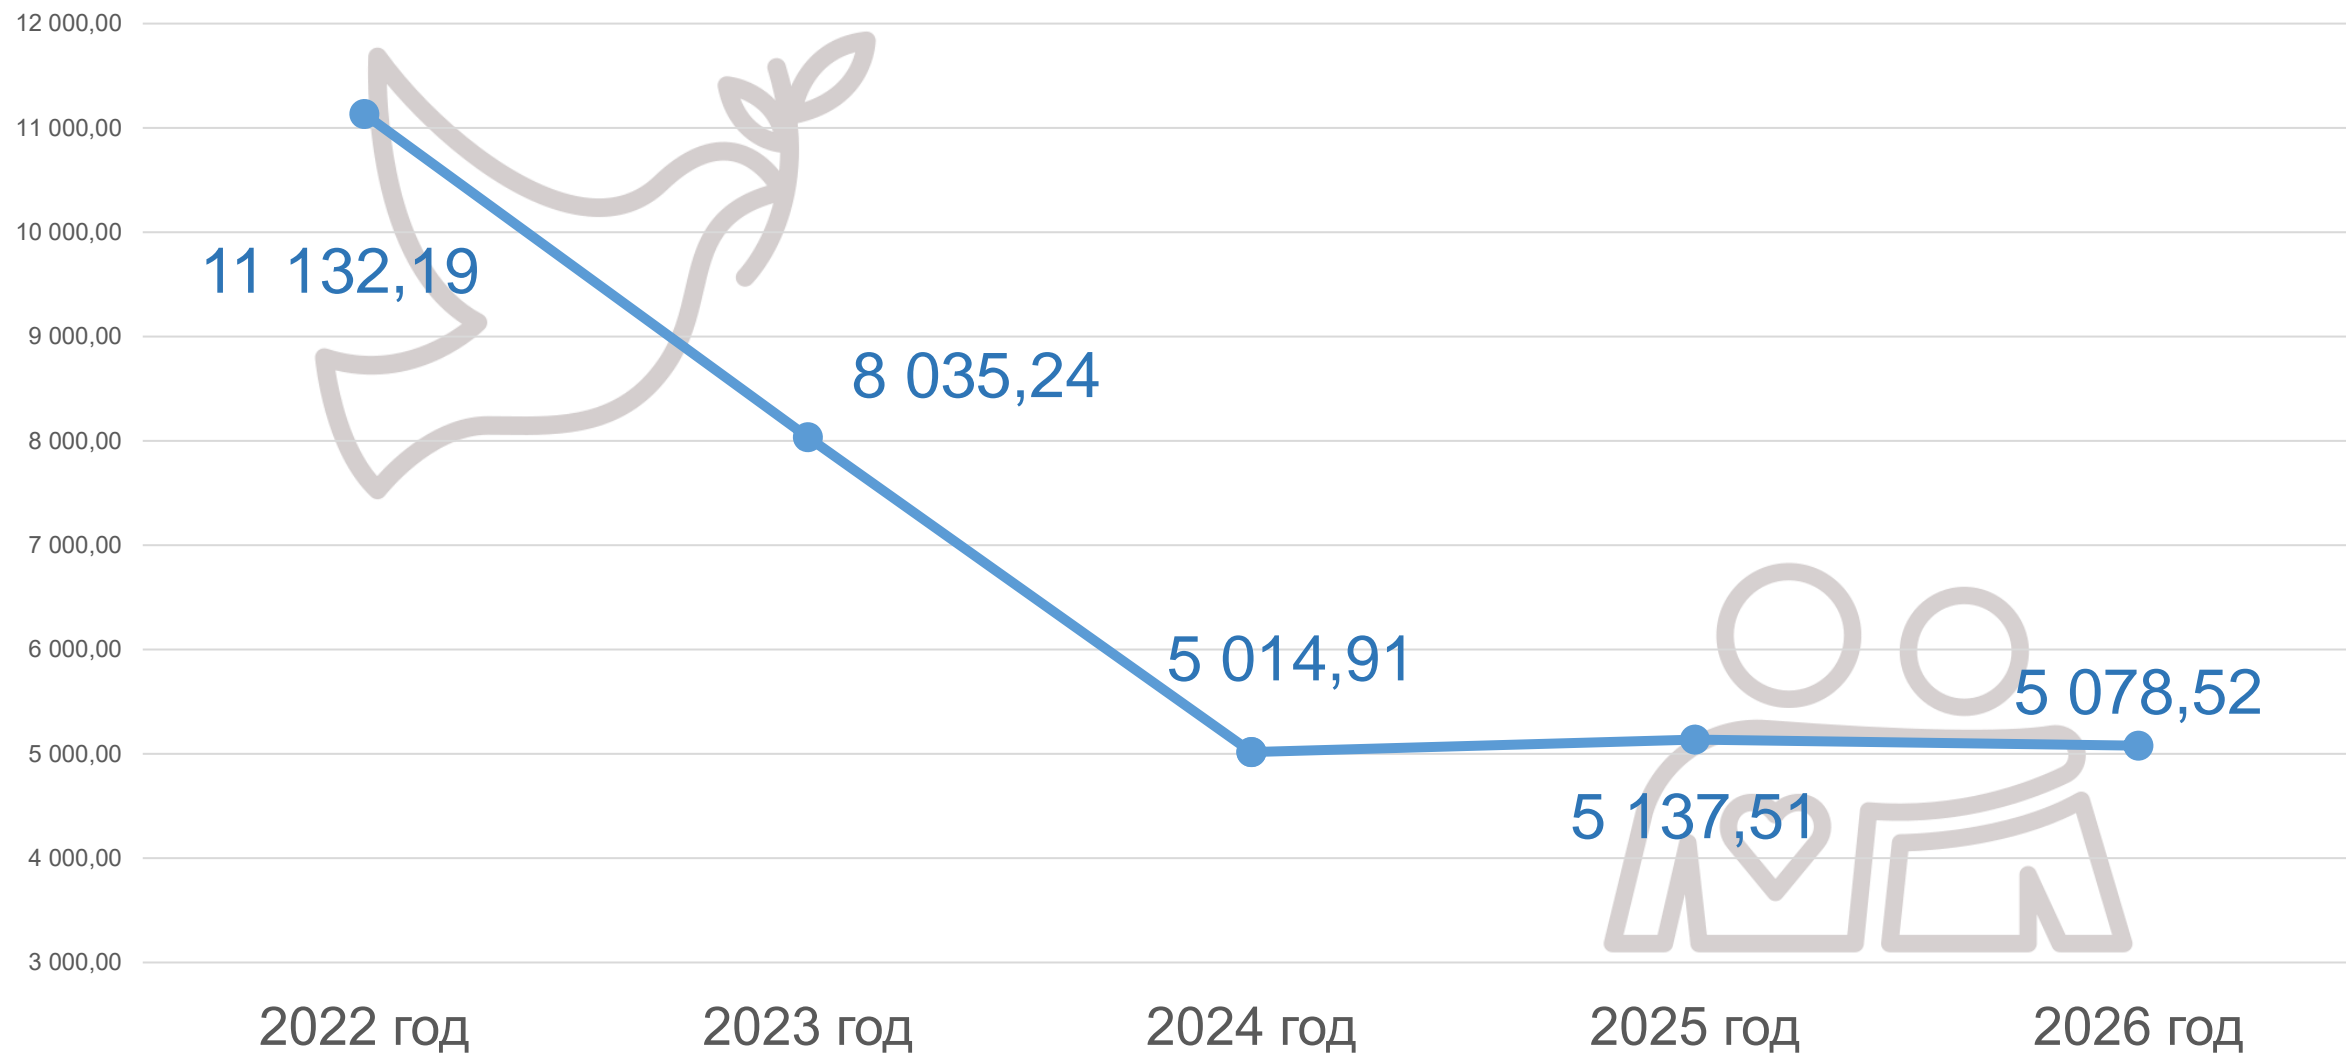

Расходы на социальную поддержку отдельных категорий граждан

тыс. руб.

Расходы, на социальную поддержку отдельных категорий граждан, в расчете на 1 жителя

руб.

Структура расходов в сфере социальной политики

тыс. руб.