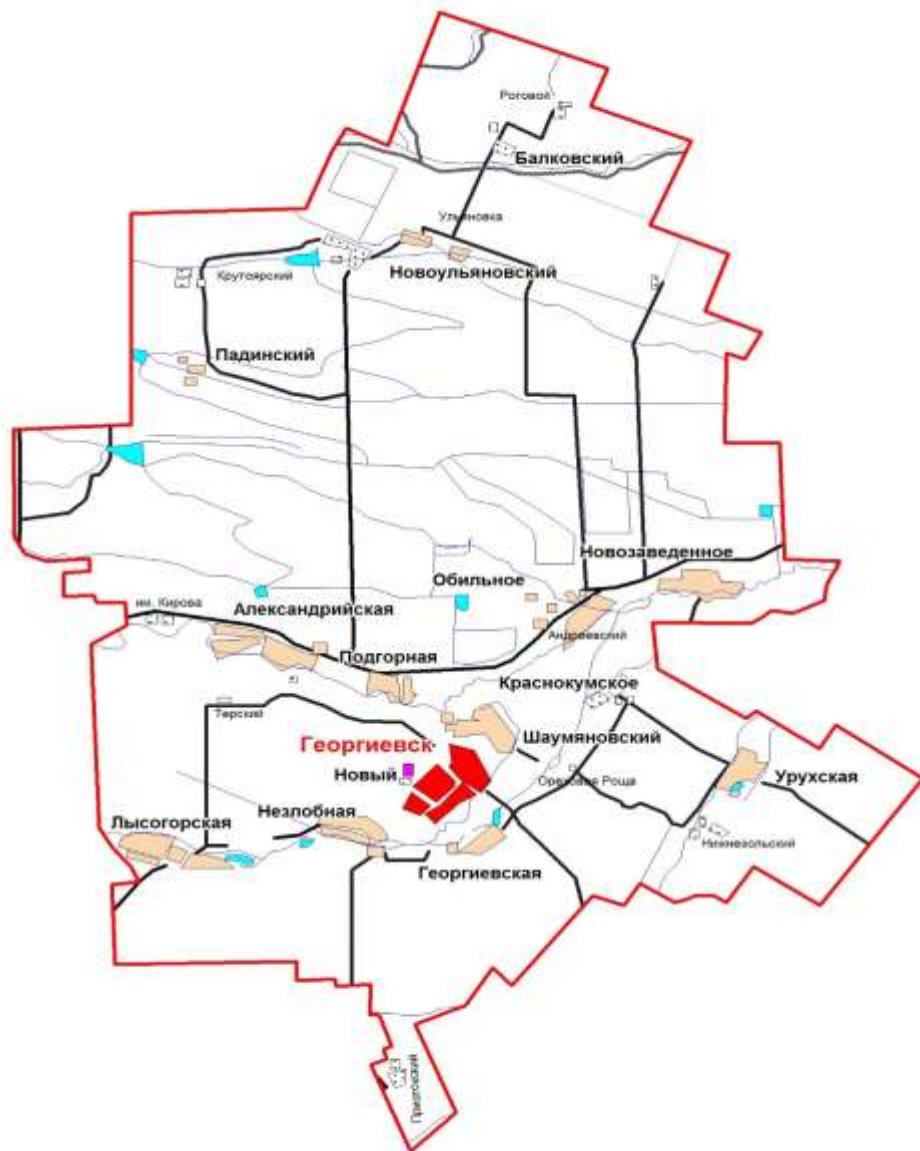

Георгиевский муниципальный округ Ставропольского края

В состав территории Георгиевского муниципального округа Ставропольского края входят населённые пункты:

- ✓ город Георгиевск
- ✓ станция Александрийская
- ✓ посёлок Балковский
- ✓ станция Георгиевская
- ✓ хутор им. Кирова
- ✓ село Краснокумское
- ✓ посёлок Крутоярский
- ✓ станция Лысогорская
- ✓ станция Незлобная
- ✓ посёлок Нижнезольский
- ✓ село Новозаведенное
- ✓ хутор Новомихайловский
- ✓ посёлок Новоульяновский
- ✓ посёлок Новый
- ✓ село Обильное
- ✓ посёлок Ореховая Роща
- ✓ посёлок Падинский
- ✓ станция Подгорная
- ✓ посёлок Приэтокский
- ✓ посёлок Роговой
- ✓ посёлок Семёновка
- ✓ посёлок Терский
- ✓ посёлок Ульяновка
- ✓ станция Урухская
- ✓ посёлок Шаумянский