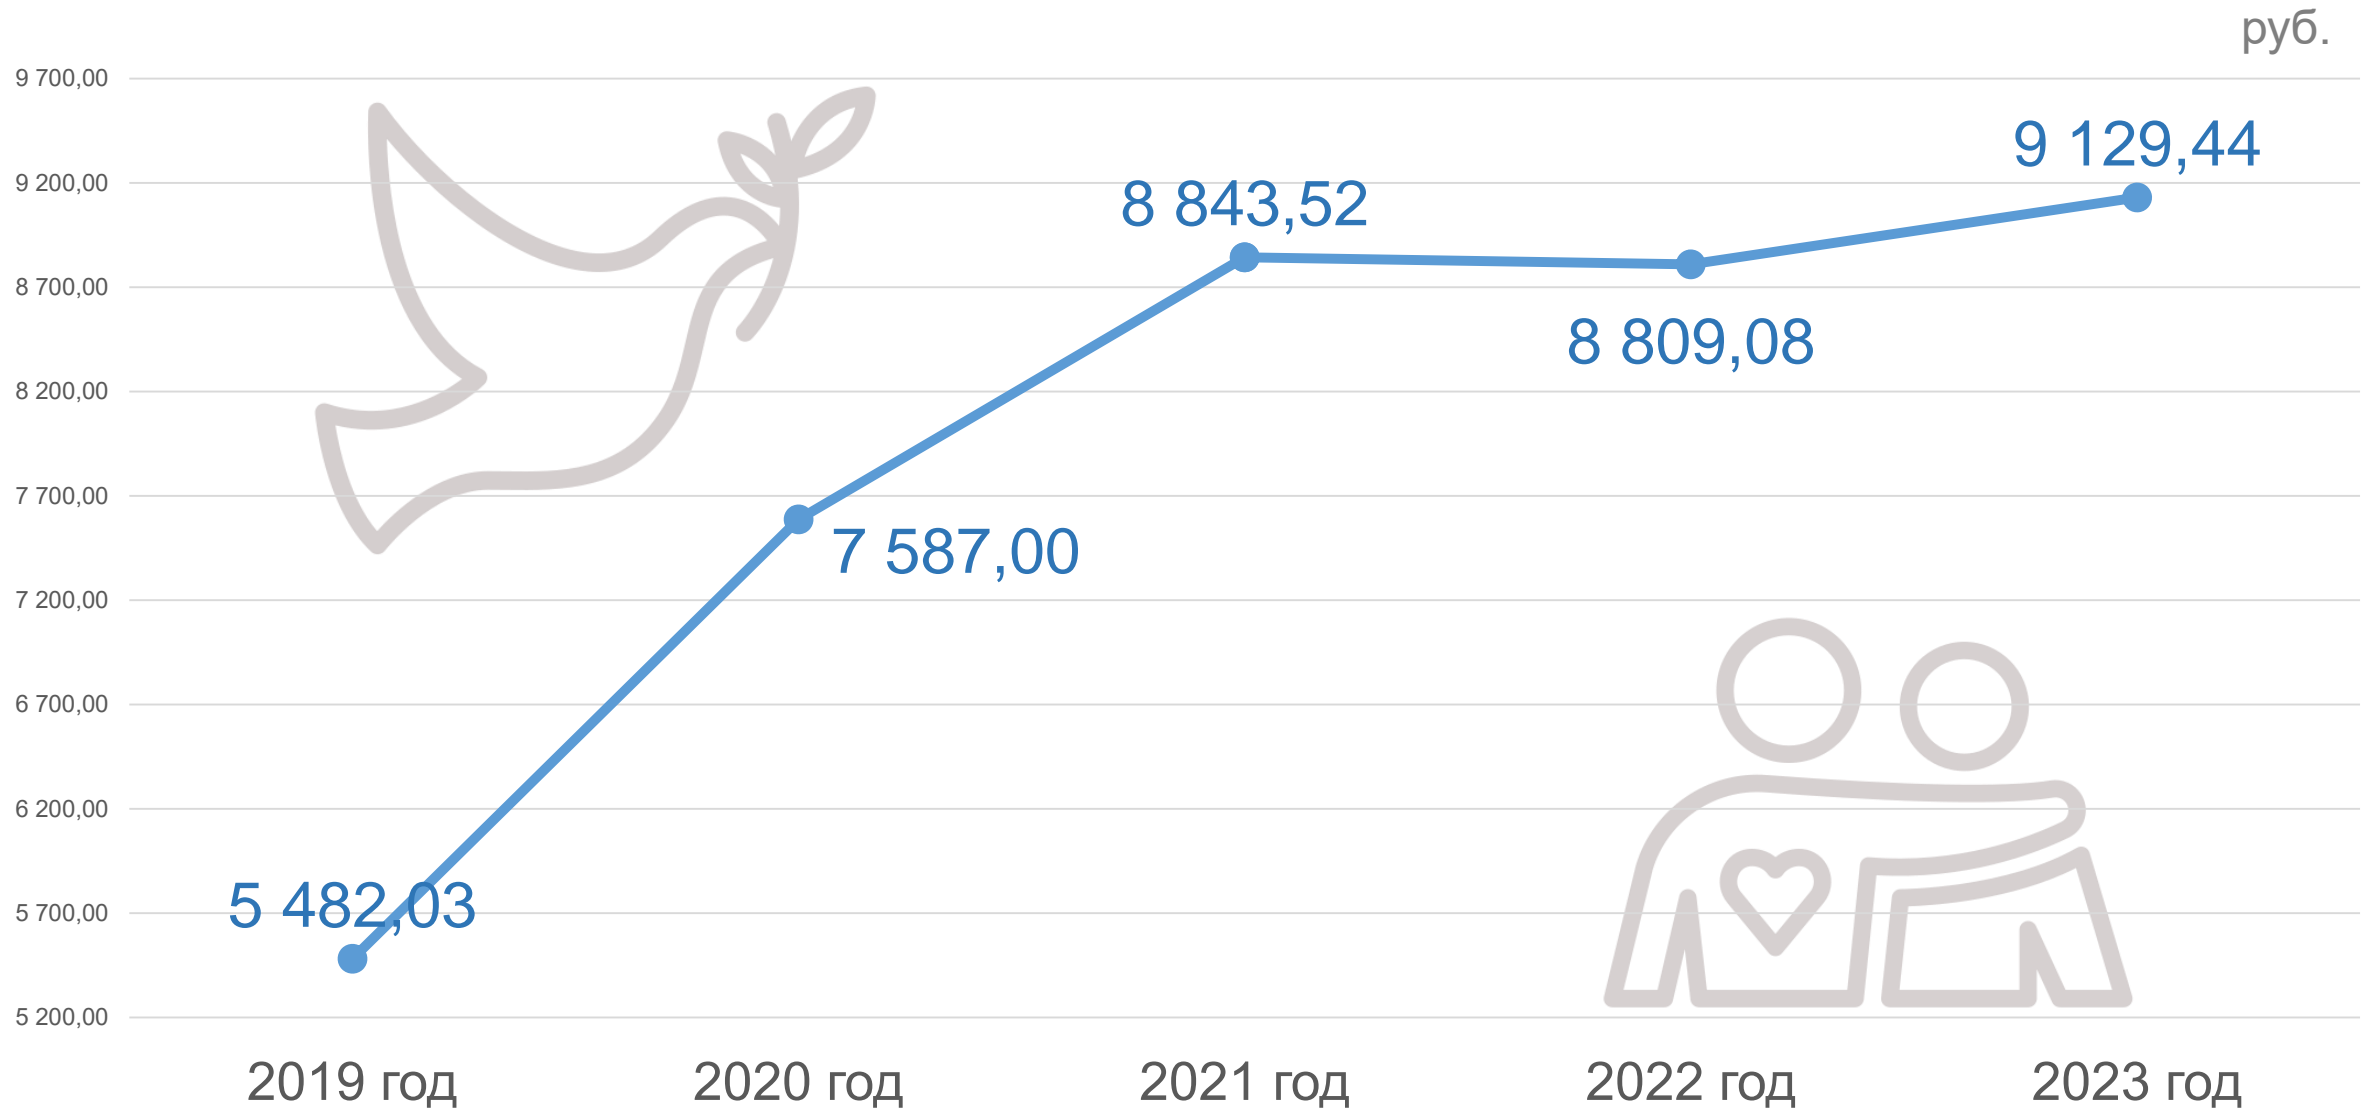

# Расходы на социальную поддержку отдельных категорий граждан

# Расходы, на социальную поддержку отдельных категорий граждан, в расчете на 1 жителя

# Структура расходов в сфере социальной политики

тыс. руб.