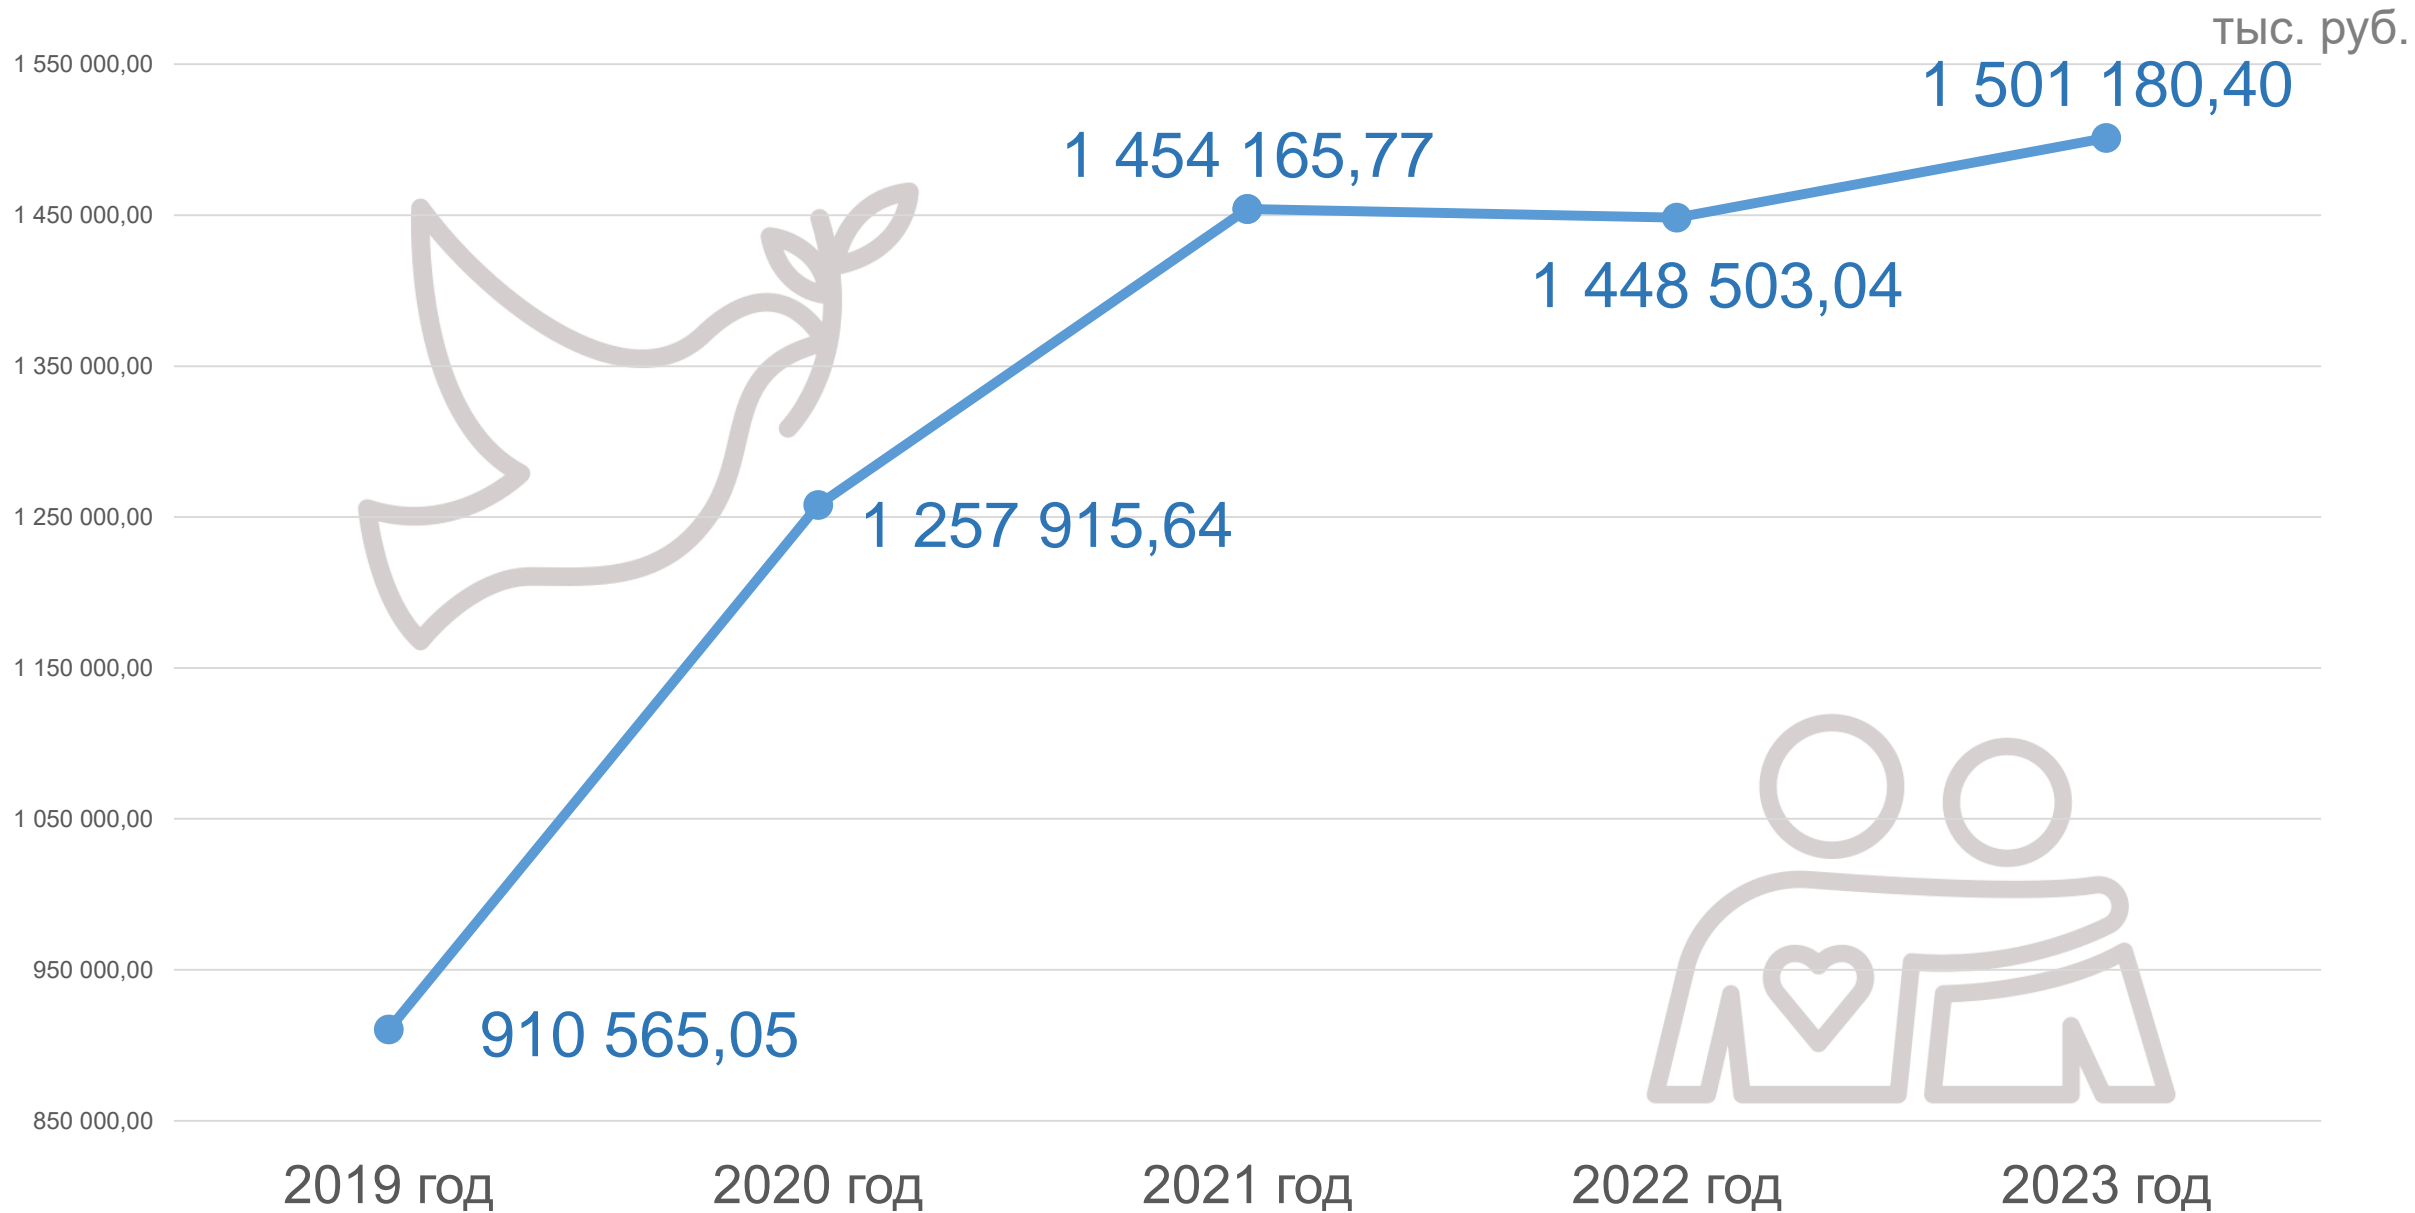

# Расходы на социальную поддержку отдельных категорий граждан

# Расходы, на социальную поддержку отдельных категорий граждан, в расчете на 1 жителя

# Структура расходов в сфере социальной политики

тыс. руб.